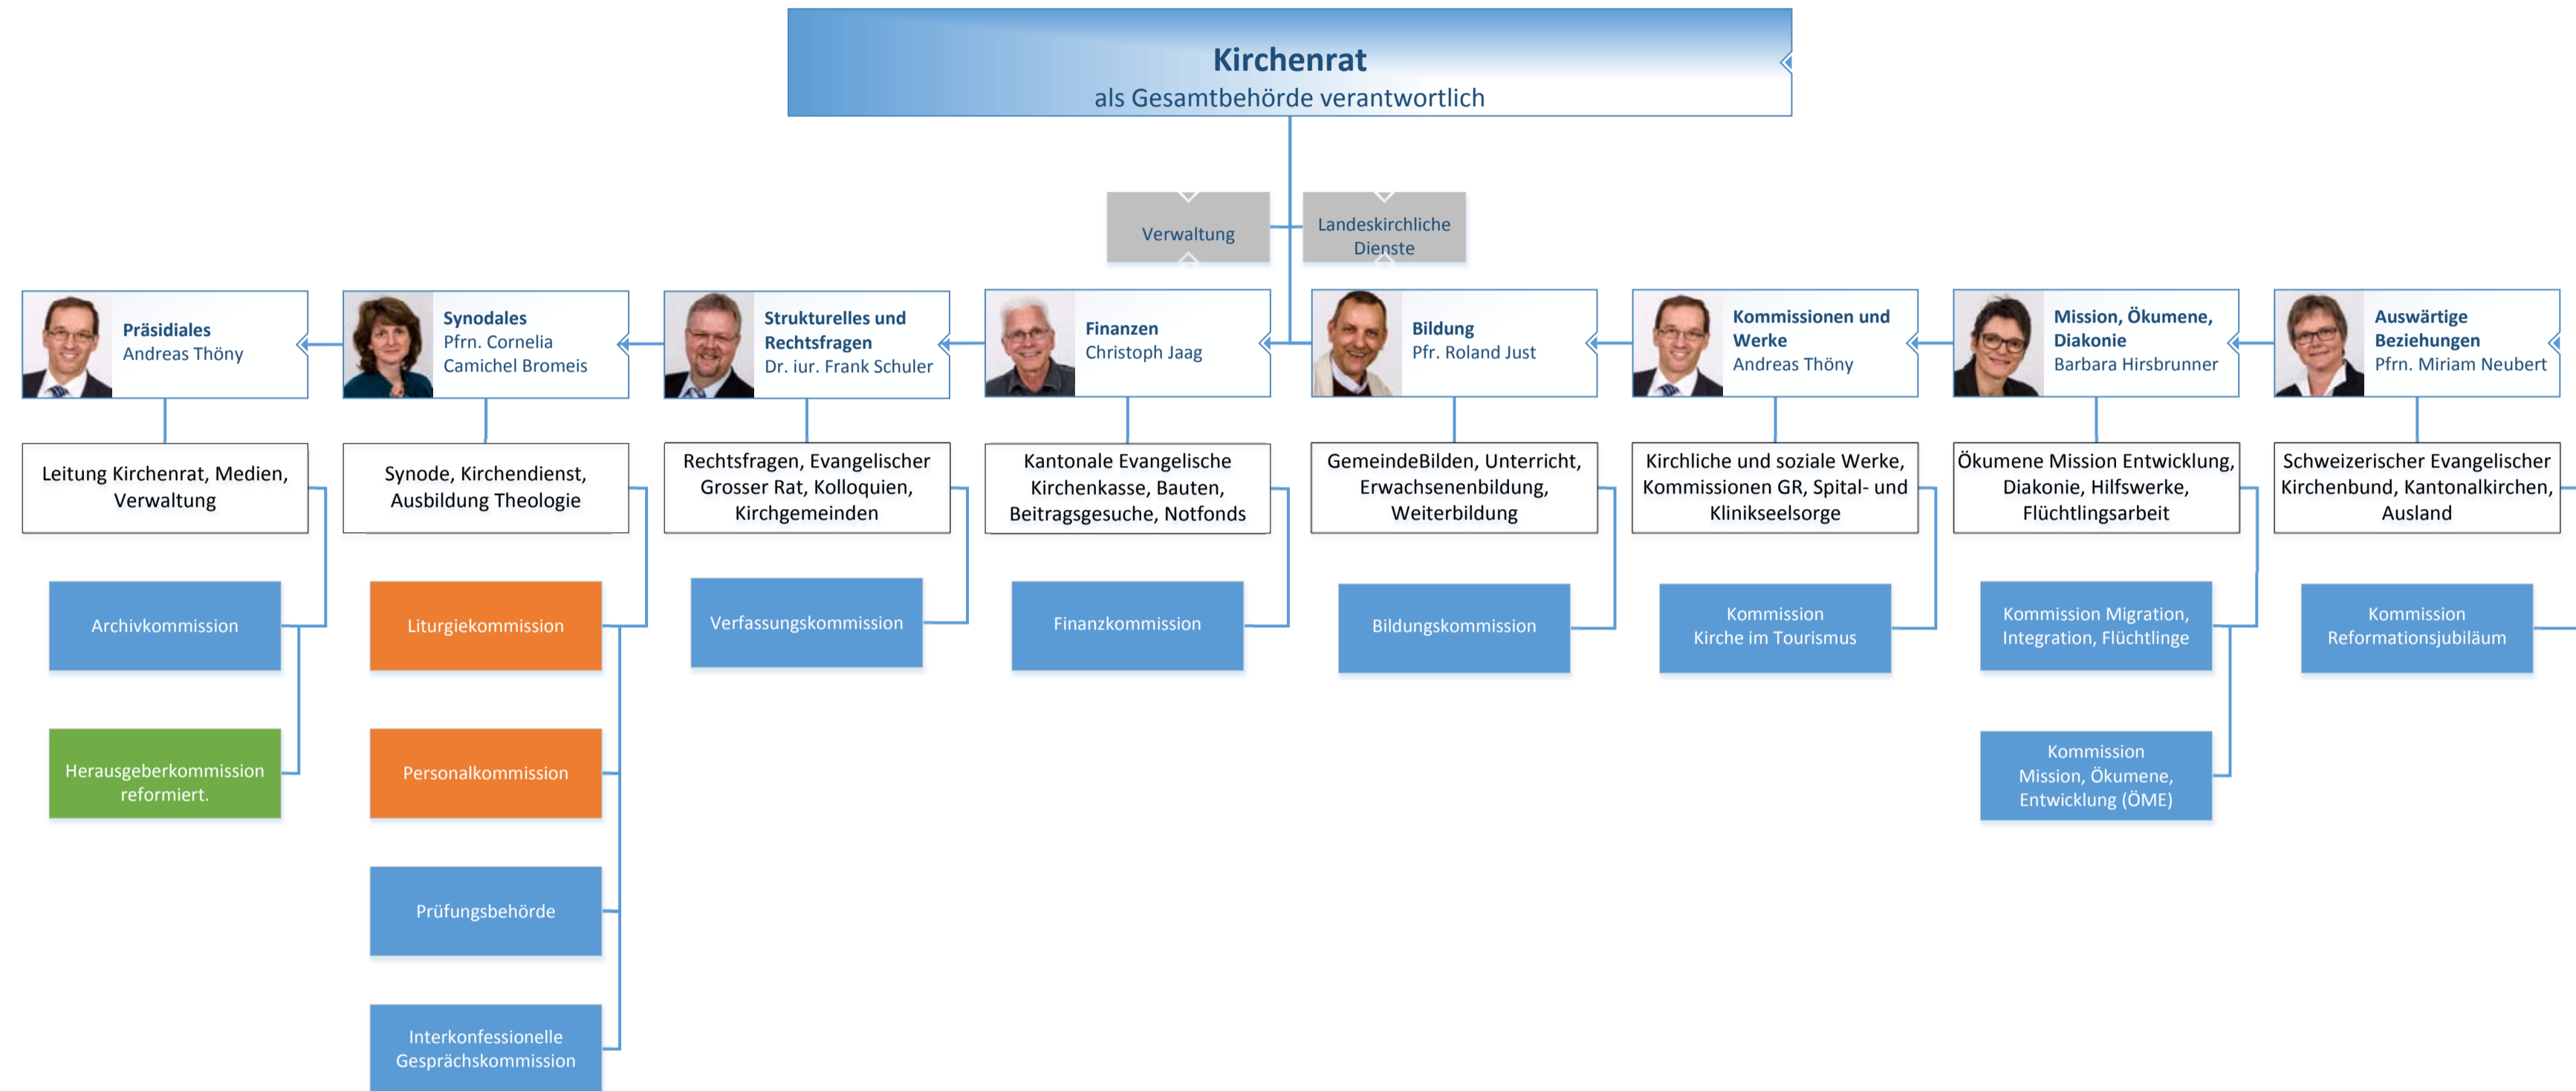

Evangelisch-reformierte Landeskirche Graubünden

Organigramm Kantonalkirche: Kirchenrat und Kommissionen / Stabsstellen

Legende:

Evangelisch-reformierte Landeskirche Graubünden

Organigramm Kantonalkirche: Kirchenrat und Angestellte

Inhaltlich sind die Angestellten dem jeweiligen direkten Vorgesetzten bzw. der Departementsleitung unterstellt, organisatorisch-administrativ dem Kirchenratsaktuar.